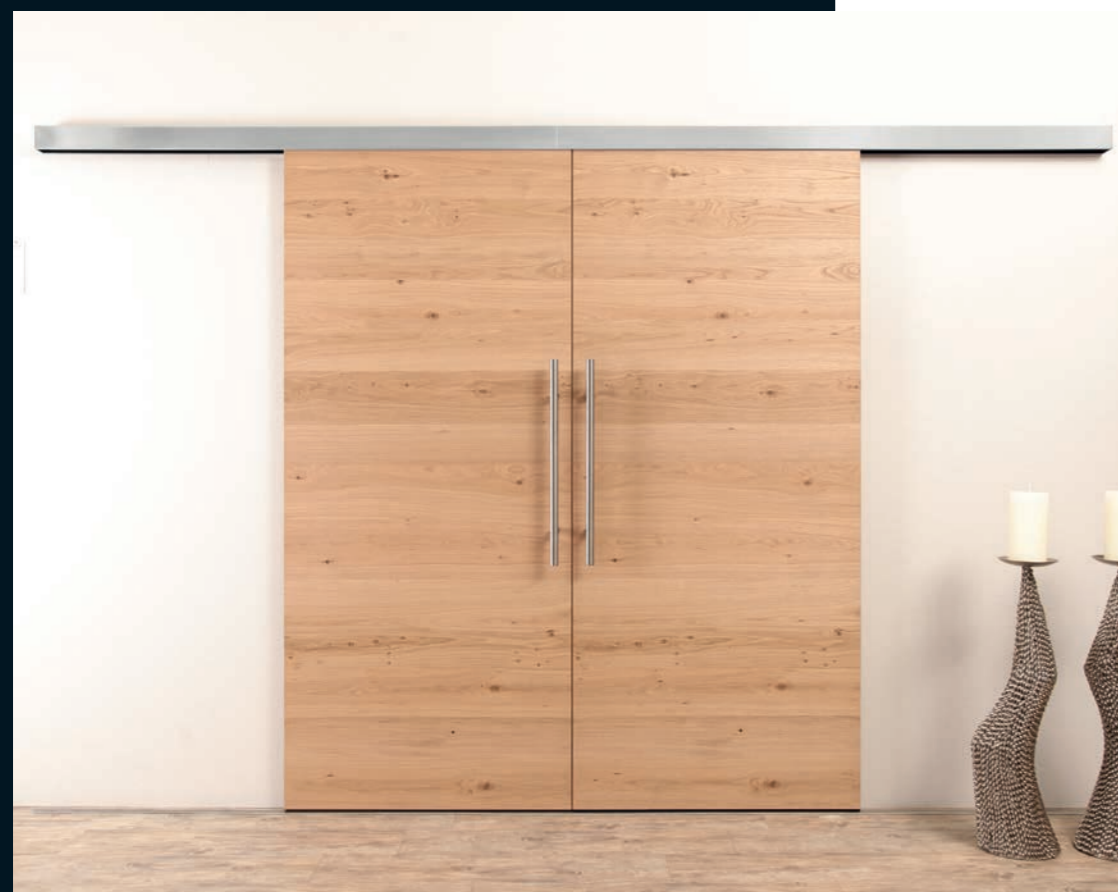

Zarge PZ 2

Zarge PZ 4

Zarge PZ 16,
 auf Stoß gearbeitet

Blickfang

2 FLG. SCHIEBETÜRBLATT, Exclusiv Art 18, Eiche astig geplankt, Natur Plus

Laufschiene in Edelstahl

Serienmäßig mit Quetschfalz

Blendrahmen