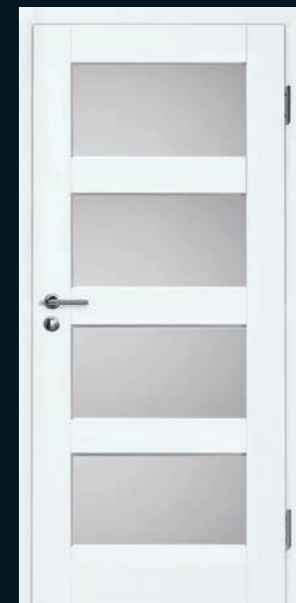

DETAILS

Riegeloptik Basic Casa,
ebenenversetzt

CASA 10,
WeiBlack,
Glas Aosta,
Zarge PZ 9

CASA 35, WeiBlack, Zarge PZ 16

CASA 10,
WeiBlack, Zarge PZ 9

CASA 35,
WeiBlack, Glas Satinato,
Zarge PZ 9

CASA 45,
WeiBlack, Zarge PZ 9