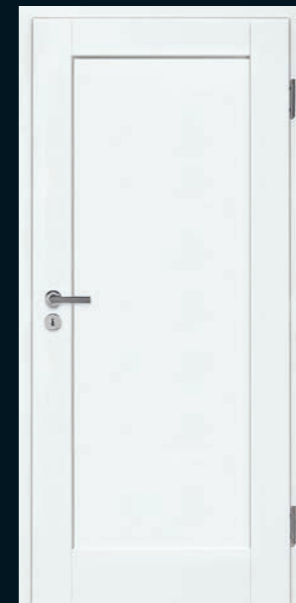

DETAILS

Riegeloptik Basic Casa,
ebenenversetzt

CASA 10,
WeiBlack,
Glas Aosta,
Zarge PZ 9

CASA 35, WeiBlack, Zarge PZ 16

CASA 10,
WeiBlack, Zarge PZ 9

CASA 35,
WeiBlack, Glas Satinato,
Zarge PZ 9

CASA 45,
WeiBlack, Zarge PZ 9