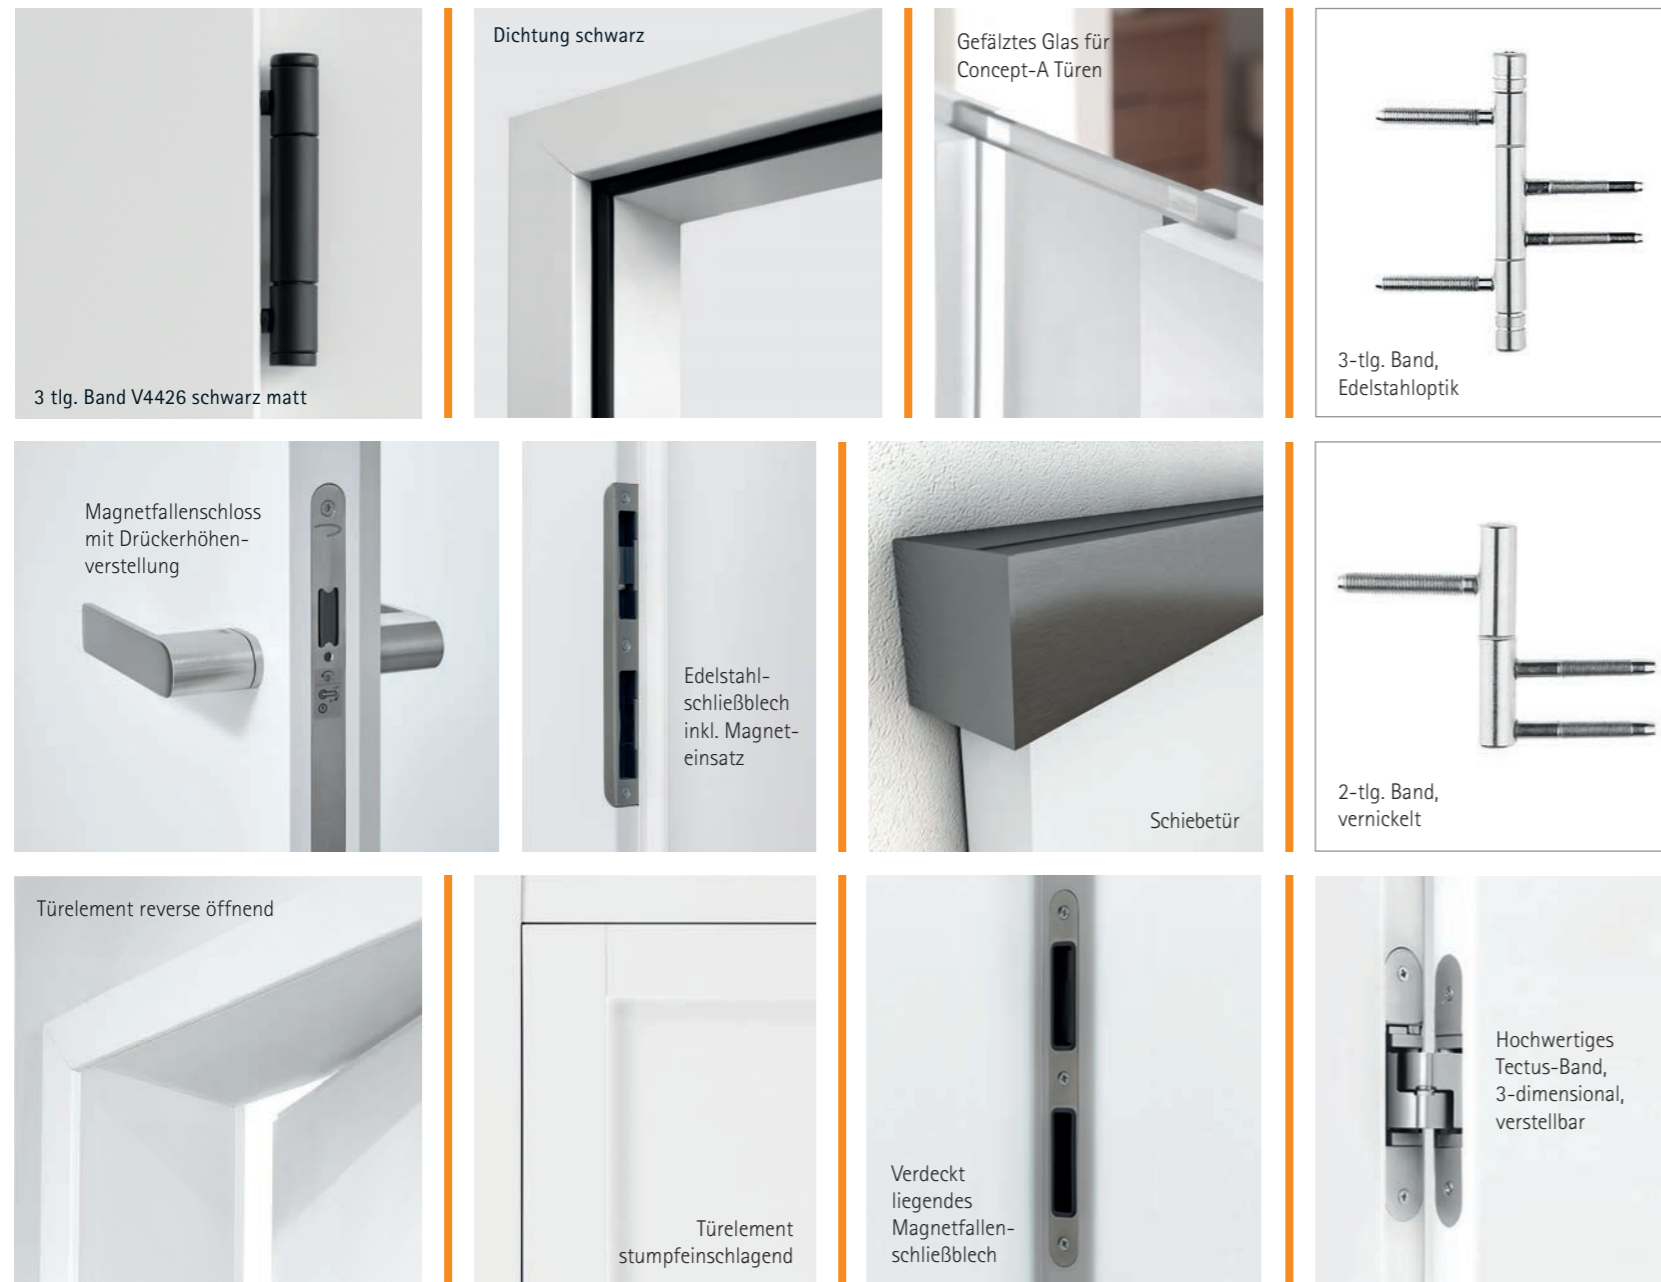

WINDFANGELEMENTE

Luft und Licht sind auch eine Frage von Raum. Deshalb bieten moderne Windfangelemente großflächige Lösungen für Transparenz und Harmonie mit jeder designerischen Linie. Was Ihnen dadurch bei der Arbeit den nötigen Freiraum für einen klaren Kopf vermittelt, das schafft im Wohnambiente die richtige Behaglichkeit, um das Erreichte anschließend gebührend zu genießen.

Kante 2 mm gefast

2 mm

Kante eckig

EXCLUSIV ART 18, Eiche Feinstreifer, stumpfeinschlagend, Zarge PZ 14

Kantenvielfalt

pimp-it

Pimp it up

Kleine Veränderungen bewirken Großes: Verleihen Sie alten Türen einen völlig neuen Charakter – mit Beschlägen in der Trendfarbe Schwarz. Die Bänder und Griffe lassen sich nachrüsten oder direkt mit einer neuen vitaDOOR-Tür einbauen.