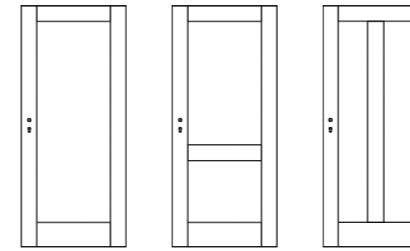

Casa

Die Charakterstarke

Eine Tür, die viele Ansprüche auf den Punkt bringt. „Basic Casa“ steht für zeitloses und zugleich wertiges Design in bewährter vitaDOOR-Qualität. Dabei weiß sie Ästhetik, Ergonomie, Haltbarkeit und Funktion gekonnt miteinander zu verbinden. Dank massiver Riegel und in Massivbauoptik gehalten, setzt das Design ein Statement und kommt mit vielen inneren Werten daher – eine echte Charaktertür eben.

VIELFALT ...

Casa 10

Casa 20

Casa 23