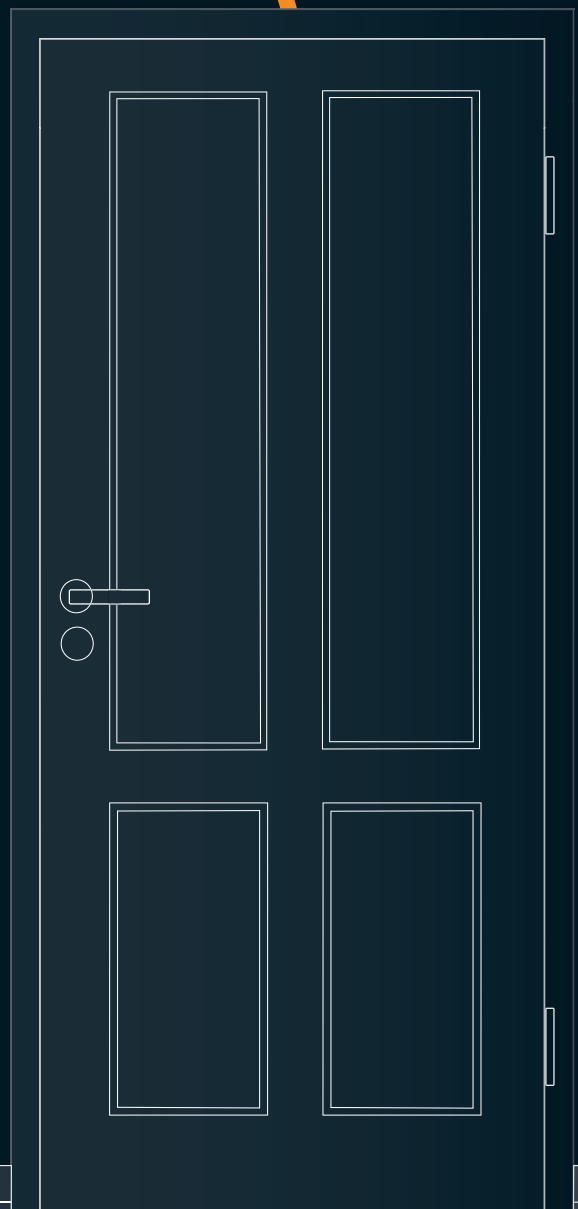

Hölderlinstraße 55
48703 Stadtlohn

Tel. 0 25 63 - 93 00-0
info@vitaDOOR.de

vitaDOOR.de

(Schutzgebühr: 3 Euro inkl. MwSt.)

Konzeption | Gestaltung

www.mediahaus.de

Druck

LUC GmbH, www.luc-medienhaus.de