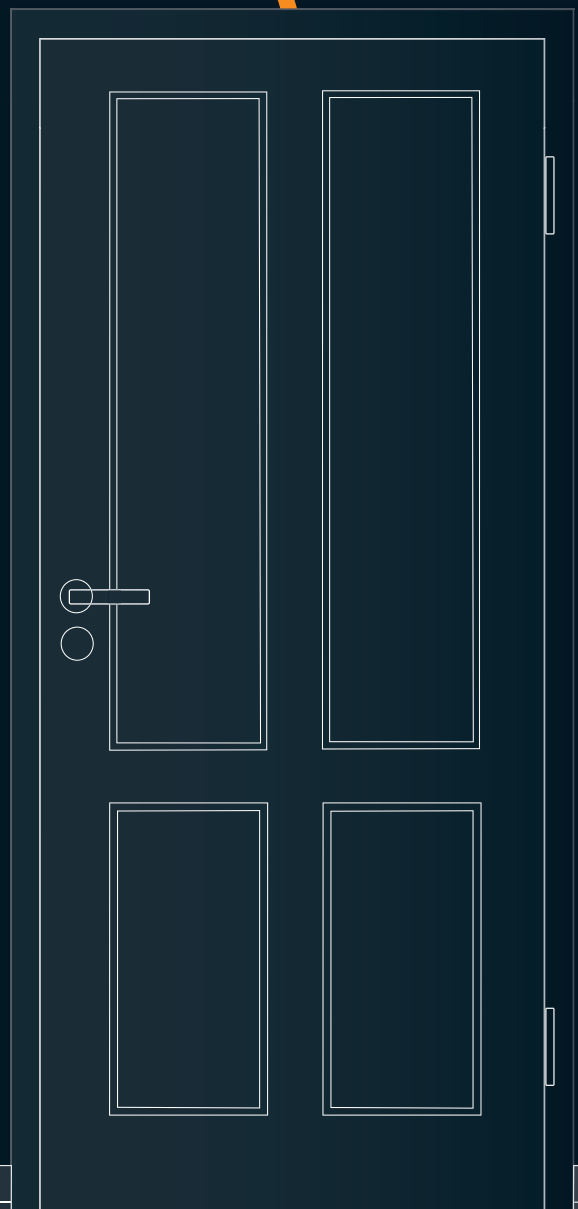

***vita* DOOR**

**vitaDOOR
GmbH & Co. KG**

Hölderlinstraße 55
48703 Stadtlohn

Tel. 0 25 63 - 93 00-0
info@vitaDOOR.de
vitaDOOR.de

Filan

Die schlichte Schönheit

Leise Töne, starke Wirkung – so spricht das dezente Design von FILAN zu seinem Betrachter. Die zarten Fräsungen, die wahlweise auch mit einer mehrfachen Kassettenoptik sowie mit Glaseinsatz gewählt werden können, interpretieren den Landhausstil auf eine moderne Weise und verleihen der Tür eine gewisse Portion Leichtigkeit. Gemütliches Landhausdesign mit modernen Zügen – das ist FILAN.