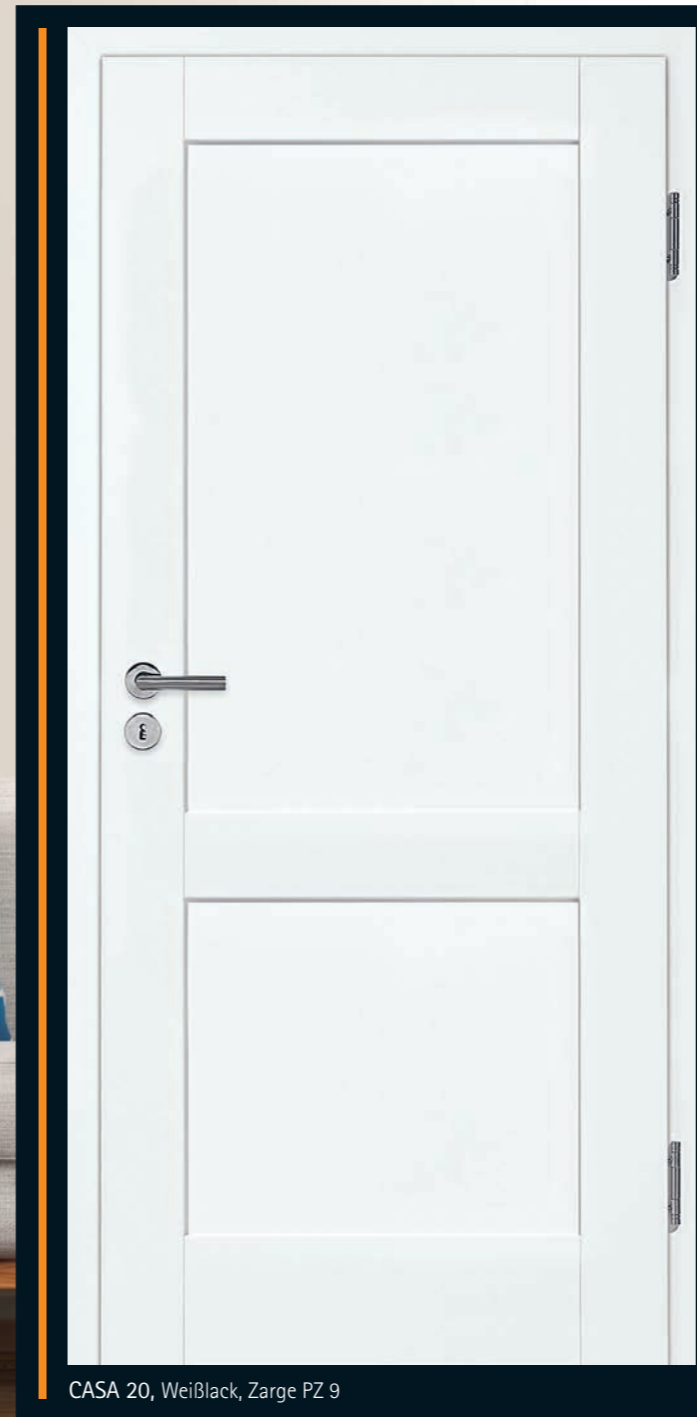

CASA 20, Weißlack, Zarge PZ 9