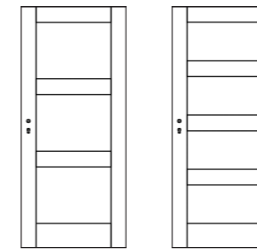

Casa 35

Casa 45

UNSERE EMPFEHLUNG

Für Detailverliebte bietet die Ausführung „Exclusiv“ Casa flächenbündige und zusätzlich lackierte Riegel.