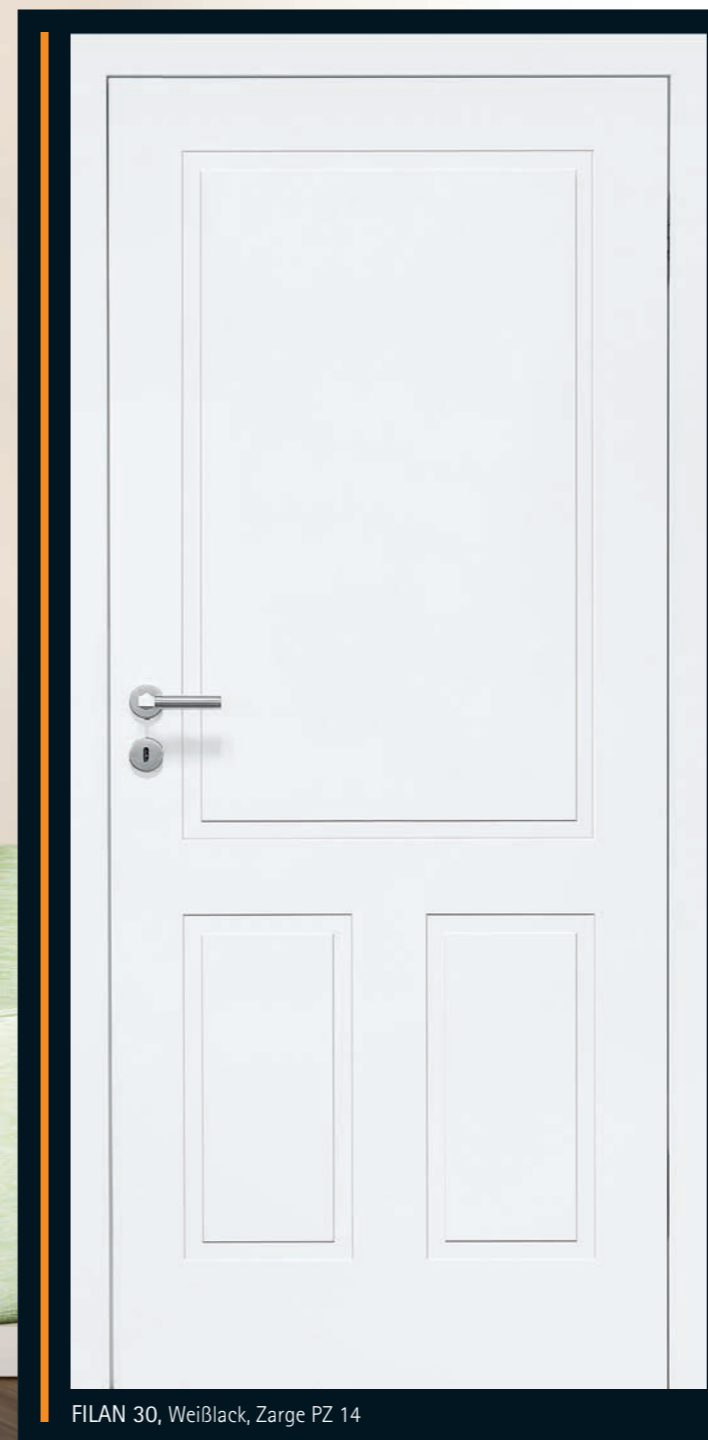

FILAN 30, Weißlack, Zarge PZ 14