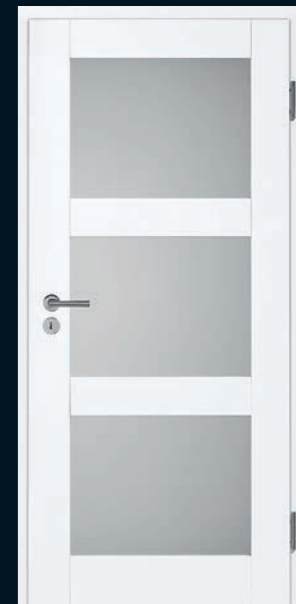

DETAILS

Riegeloptik Basic Casa,
ebenenversetzt

CASA 10,
WeiBlack,
Glas Aosta,
Zarge PZ 9

CASA 35, WeiBlack, Zarge PZ 16

CASA 10,
WeiBlack, Zarge PZ 9

CASA 35,
WeiBlack, Glas Satinato,
Zarge PZ 9

CASA 45,
WeiBlack, Zarge PZ 9