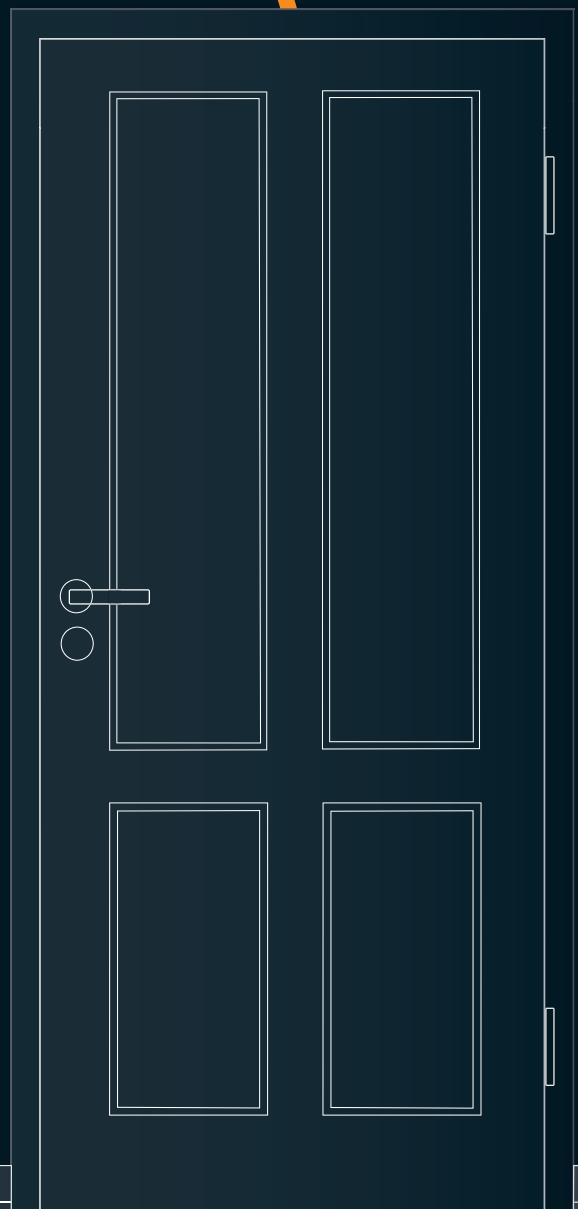

***vita* DOOR**

**vitaDOOR
GmbH & Co. KG**

Hölderlinstraße 55
48703 Stadtlohn

Tel. 0 25 63 - 93 00-0
info@vitaDOOR.de
vitaDOOR.de