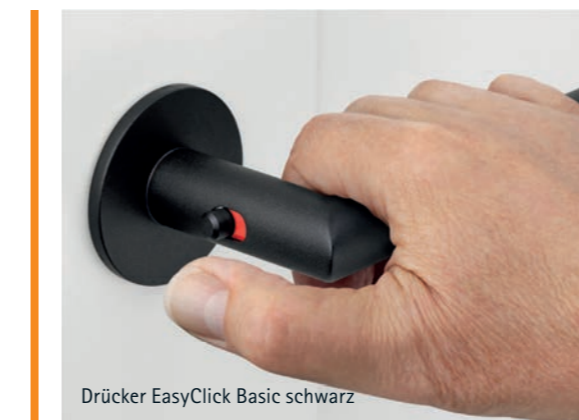

Kante 2 mm gefast

2 mm

Kante eckig

EXCLUSIV ART 18, Eiche Feinstreifer, stumpfeinschlagend, Zarge PZ 14

Kantenvielfalt

pimp-it

Pimp it up

Kleine Veränderungen bewirken Großes: Verleihen Sie alten Türen einen völlig neuen Charakter – mit Beschlägen in der Trendfarbe Schwarz. Die Bänder und Griffe lassen sich nachrüsten oder direkt mit einer neuen vitaDOOR-Tür einbauen.