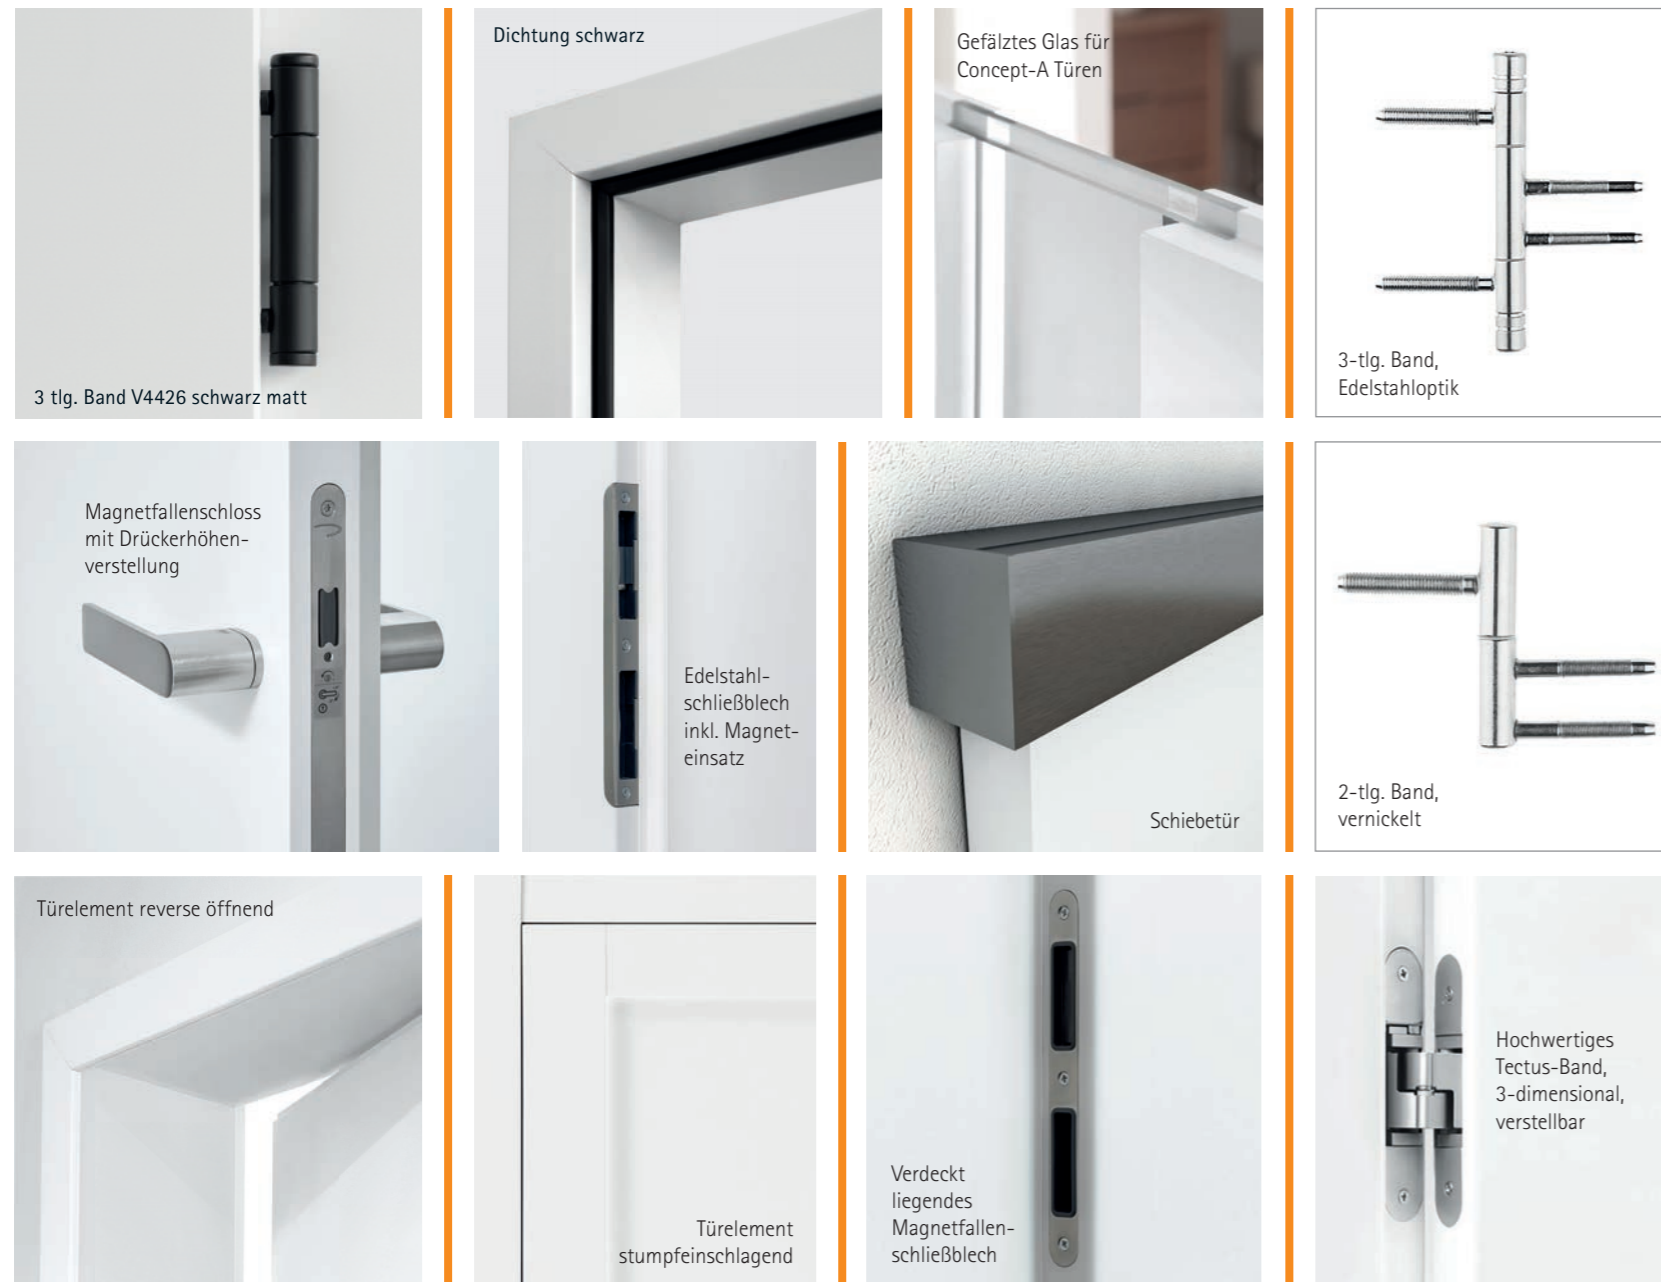

pimp-it

Pimp it up

Kleine Veränderungen bewirken Großes: Verleihen Sie alten Türen einen völlig neuen Charakter – mit Beschlägen in der Trendfarbe Schwarz. Die Bänder und Griffe lassen sich nachrüsten oder direkt mit einer neuen vitaDOOR-Tür einbauen.

Filan 04, Zarge PZ 14, ähnl. RAL 9016,
3 tlg. Bänder und Drücker EasyClick Basic schwarz