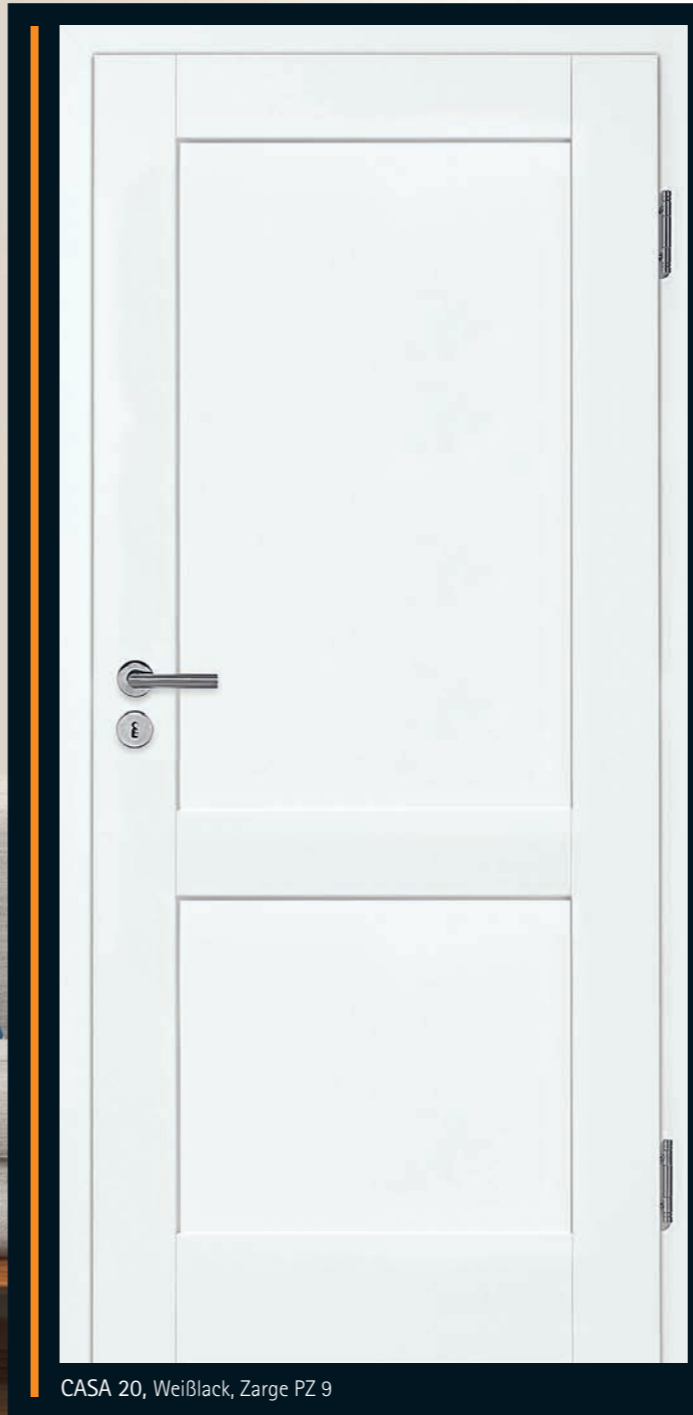

CASA 20, Weißlack, Zarge PZ 9