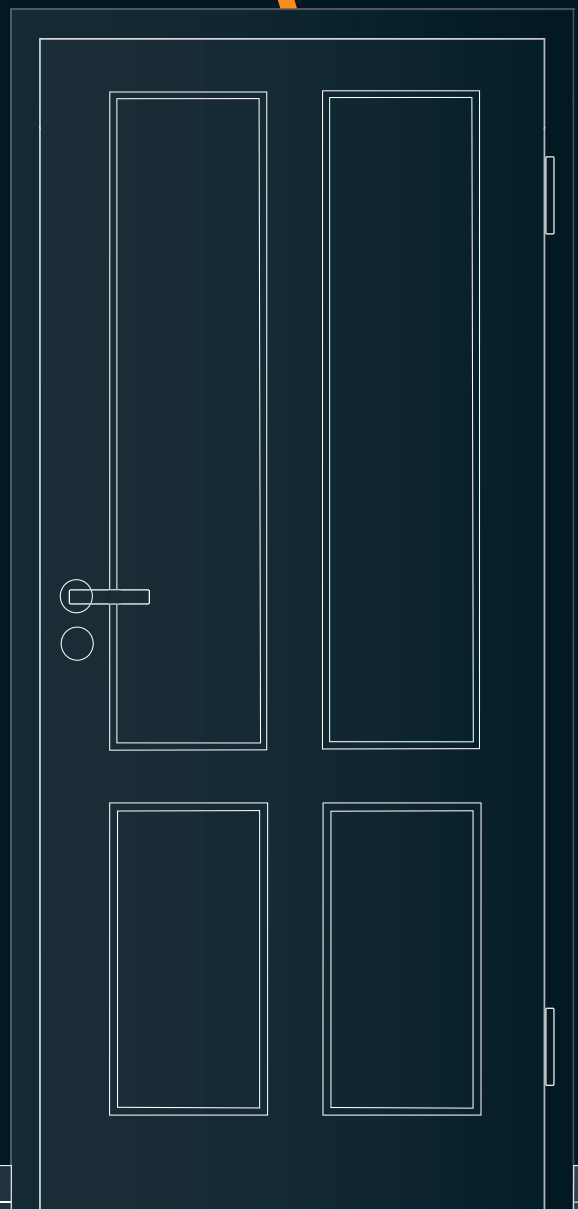

***vita* DOOR**

**vitaDOOR
GmbH & Co. KG**

Hölderlinstraße 55
48703 Stadtlohn

Tel. 0 25 63 - 93 00-0
info@vitaDOOR.de
vitaDOOR.de