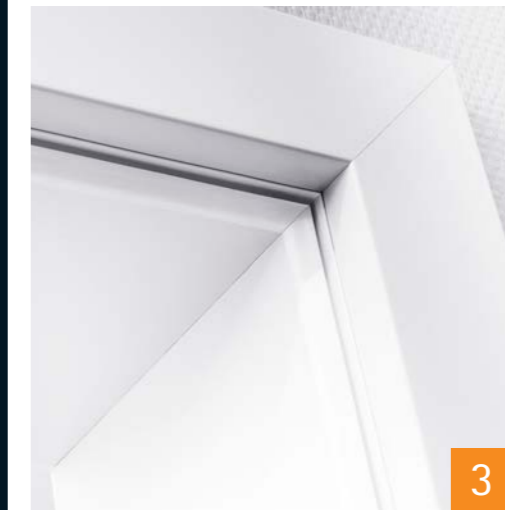

Kompromisslos, fertigen wir Vorteile in Serie

1

Das verstellbare Schließblech garantiert den optimalen Anpressdruck der Tür, kein Klappern – dauerhaft elegantes Schließen. Zudem ist jede vitaDOOR Zarge standardmäßig vorgerichtet für die Kombination mit Magnetfallenschlössern – sowohl bei stumpfer als auch gefälzter Ausführung.

2

Bei jeder Zarge verwenden wir 4-fach verschraubte Stahlbandtaschen. Ein Umrüsten bei schweren Türen entfällt.

3

Auf modernsten Anlagen gefertigt, sorgt der Vollgehrungsschnitt für eine hohe Passgenauigkeit, vor allem im Bereich der Gehrungen.

4

Ein mehrschichtiger Lackaufbau für eine Qualität, die sich sehen und fühlen lässt.

**MADE
IN
GERMANY**