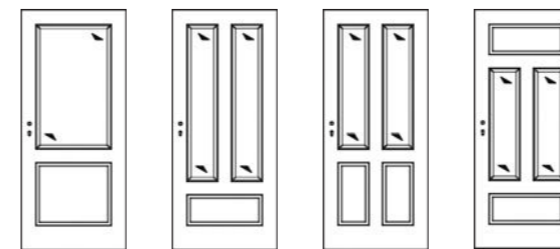

... AUCH MIT LICHTAUSSCHNITT

Filan 20
LA/SP 01

Filan 32
LA/2 SP 01

Filan 40
LA/2 SP 01

Filan 41
LA/2 SP 01

UNSERE EMPFEHLUNG

Dezente Fräsungen – dezente Kante. Wir empfehlen unseren Kantentyp A9 mit einer 2 mm Fase.