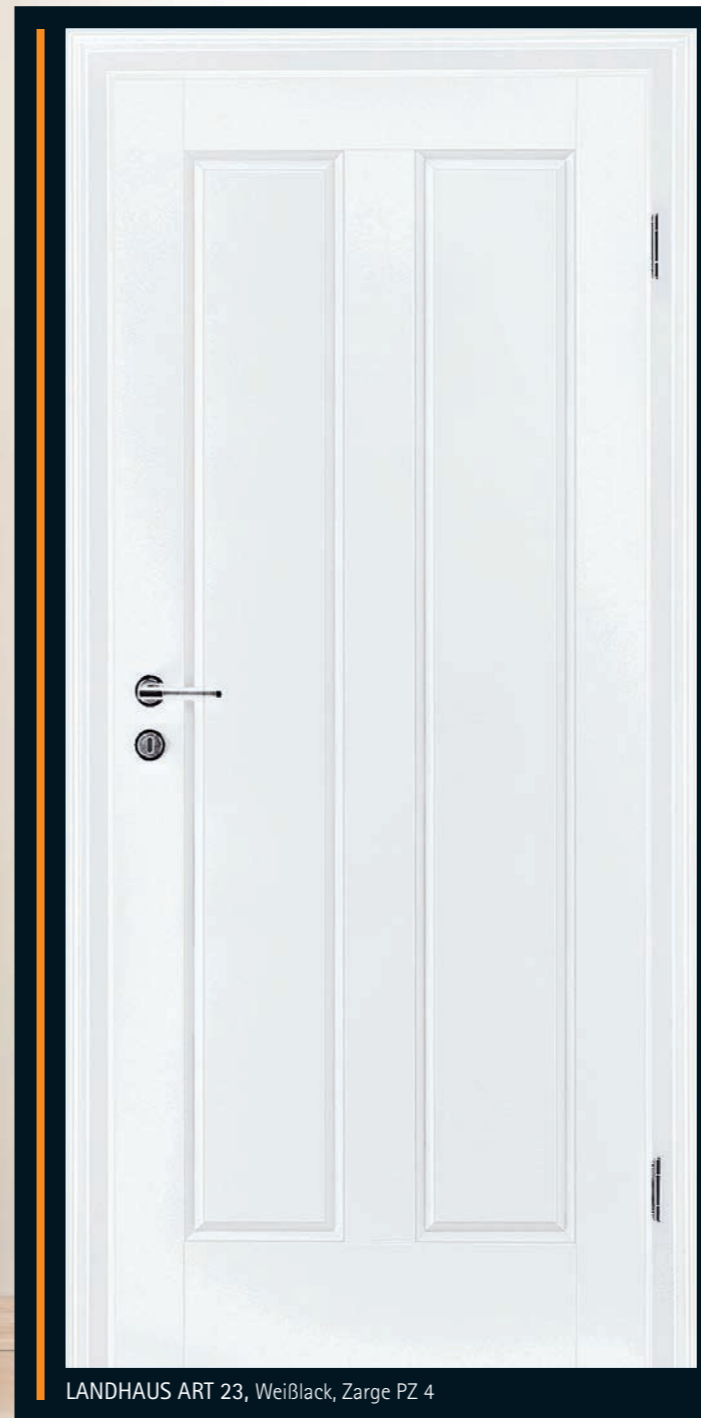

LANDHAUS ART 23, Weißlack, Zarge PZ 4