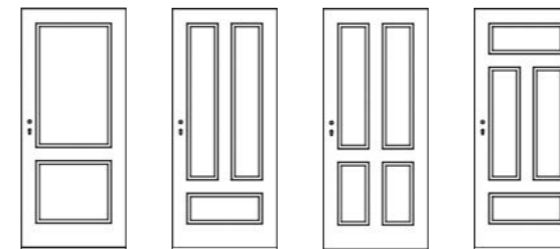

Filan

Die schlichte Schönheit

Leise Töne, starke Wirkung – so spricht das dezente Design von FILAN zu seinem Betrachter. Die zarten Fräsungen, die wahlweise auch mit einer mehrfachen Kassettenoptik sowie mit Glaseinsatz gewählt werden können, interpretieren den Landhausstil auf eine moderne Weise und verleihen der Tür eine gewisse Portion Leichtigkeit. Gemütliches Landhausdesign mit modernen Zügen – das ist FILAN.

VIELFALT ...

Filan 20

Filan 32

Filan 40

Filan 41