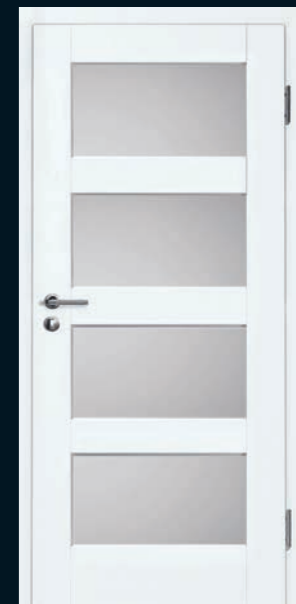

DETAILS

Riegeloptik Basic Casa,
ebenenversetzt

CASA 10,
WeiBlack,
Glas Aosta,
Zarge PZ 9

CASA 35, WeiBlack, Zarge PZ 16

CASA 10,
WeiBlack, Zarge PZ 9

CASA 35,
WeiBlack, Glas Satinato,
Zarge PZ 9

CASA 45,
WeiBlack, Zarge PZ 9