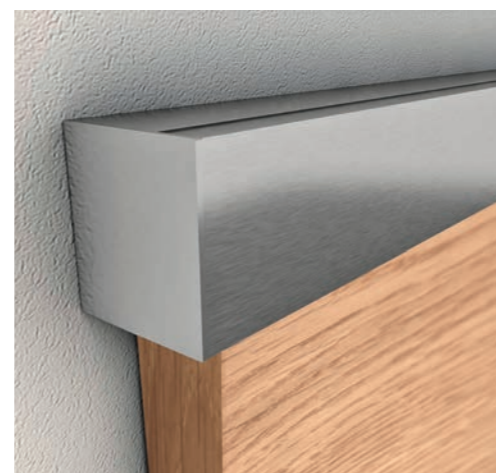

Zarge PZ 2

Zarge PZ 4

Zarge PZ 16,
auf Stoß gearbeitet

Blickfang

2 FLG. SCHIEBETÜRBLATT, Exclusiv Art 18, Eiche astig geplankt, Natur Plus

Laufschiene in Edelstahl

Serienmäßig mit Quetschfalz

Blendrahmen