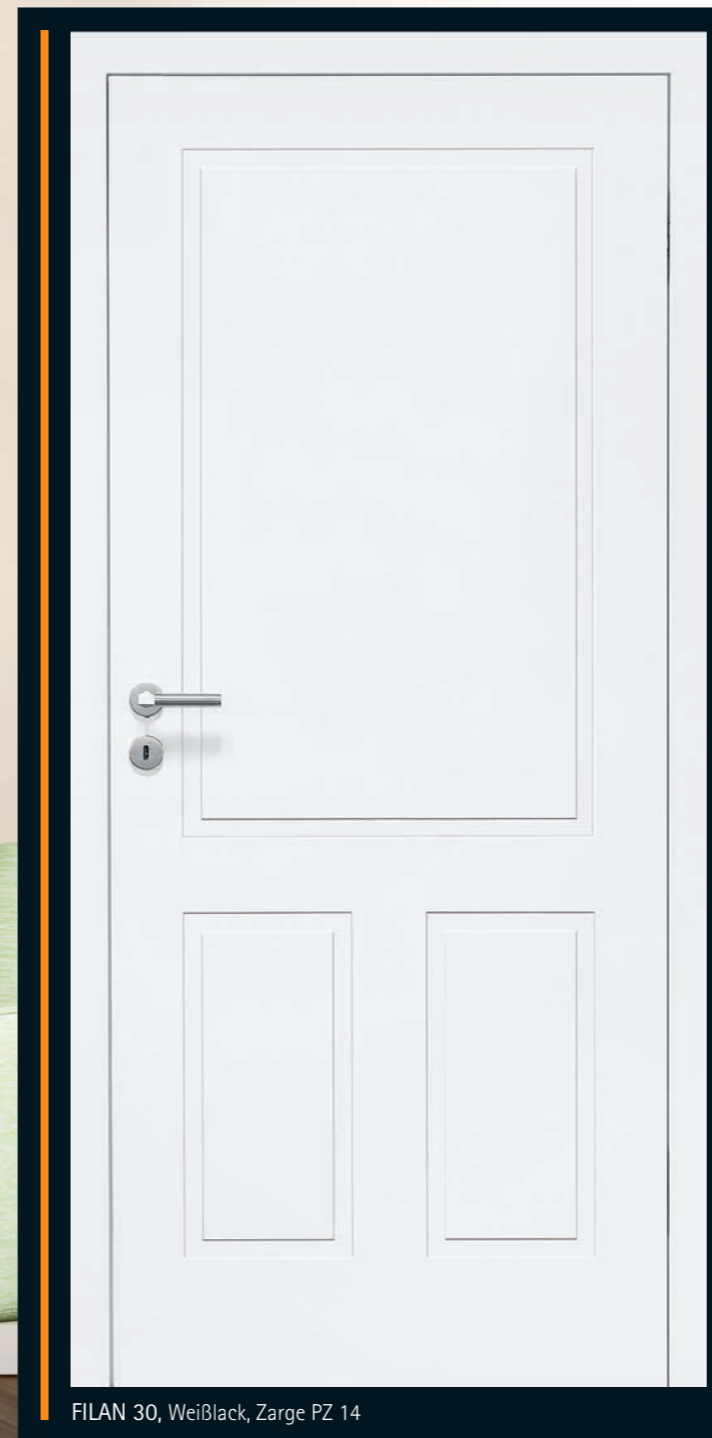

FILAN 30, Weißlack, Zarge PZ 14