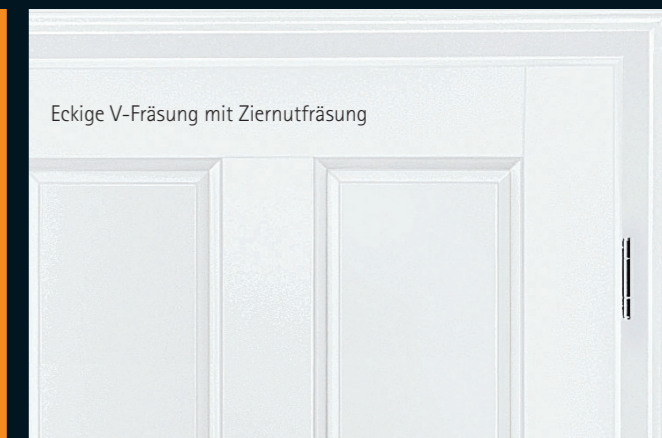

Flächenbündiger
 Glas-Rahmen

Eckige V-Fräsung mit
 Ziernutfräsung

Style

Die nordische Schönheit

Die Linie „Style“ interpretiert den Landhausklassiker auf eine moderne Art und Weise und präsentiert sich so in einem Look, der moderne Geradlinigkeit mit traditionellen Fräsungen vereint. Ein Look, der das Beste aus Moderne und Klassik vereint.