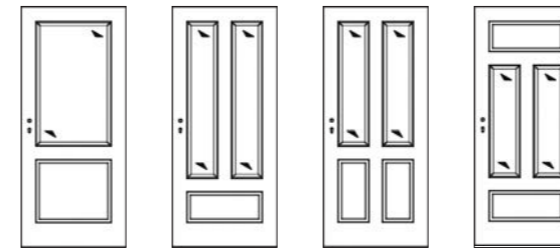

... AUCH MIT LICHTAUSSCHNITT

Filan 20
LA/SP 01

Filan 32
LA/2 SP 01

Filan 40
LA/2 SP 01

Filan 41
LA/2 SP 01

UNSERE EMPFEHLUNG

Dezente Fräsungen – dezente Kante. Wir empfehlen unseren Kantentyp A9 mit einer 2 mm Fase.