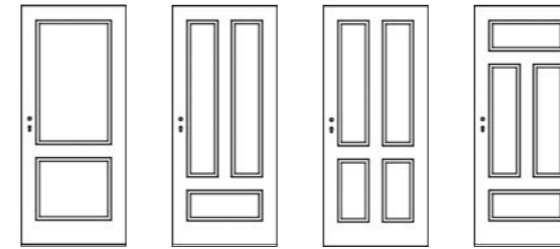

Filan

Die schlichte Schönheit

Leise Töne, starke Wirkung – so spricht das dezente Design von FILAN zu seinem Betrachter. Die zarten Fräsungen, die wahlweise auch mit einer mehrfachen Kassettenoptik sowie mit Glaseinsatz gewählt werden können, interpretieren den Landhausstil auf eine moderne Weise und verleihen der Tür eine gewisse Portion Leichtigkeit. Gemütliches Landhausdesign mit modernen Zügen – das ist FILAN.

VIELFALT ...

Filan 20

Filan 32

Filan 40

Filan 41