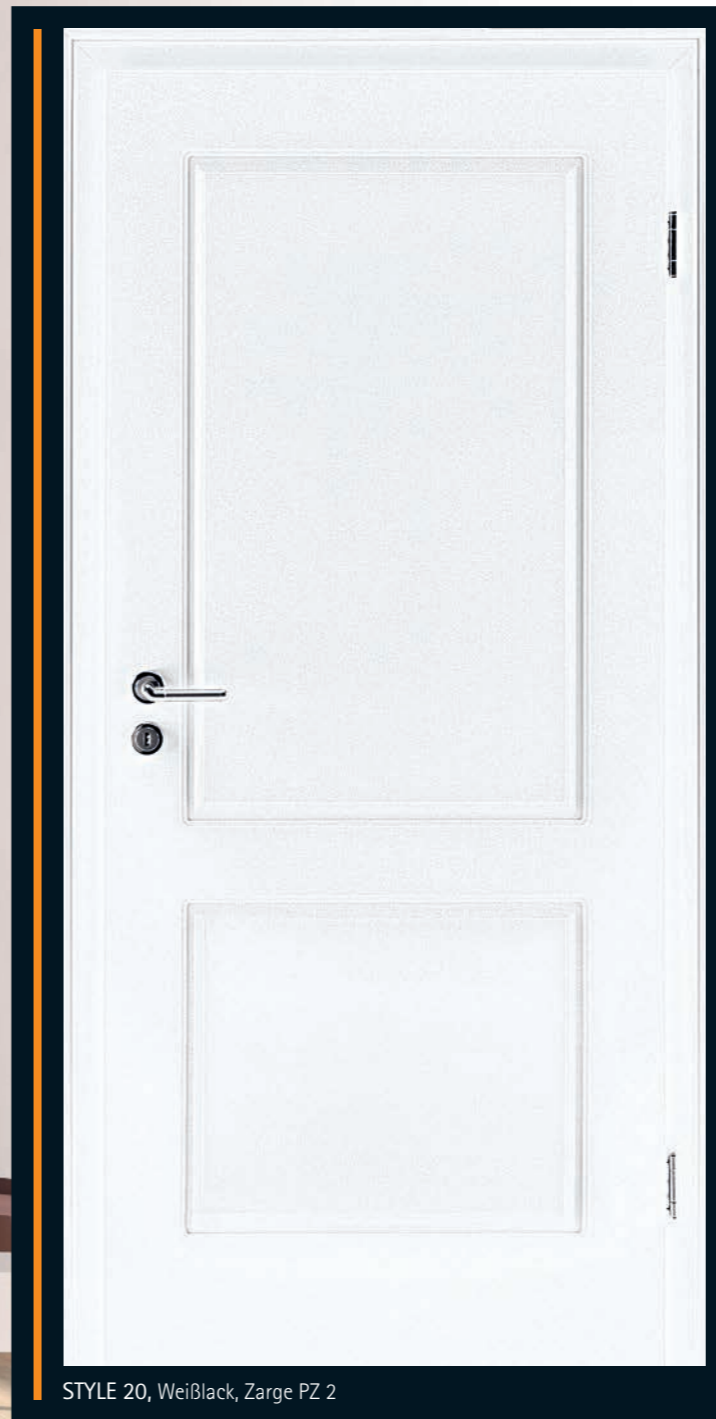

STYLE 20, Weißlack, Zarge PZ 2