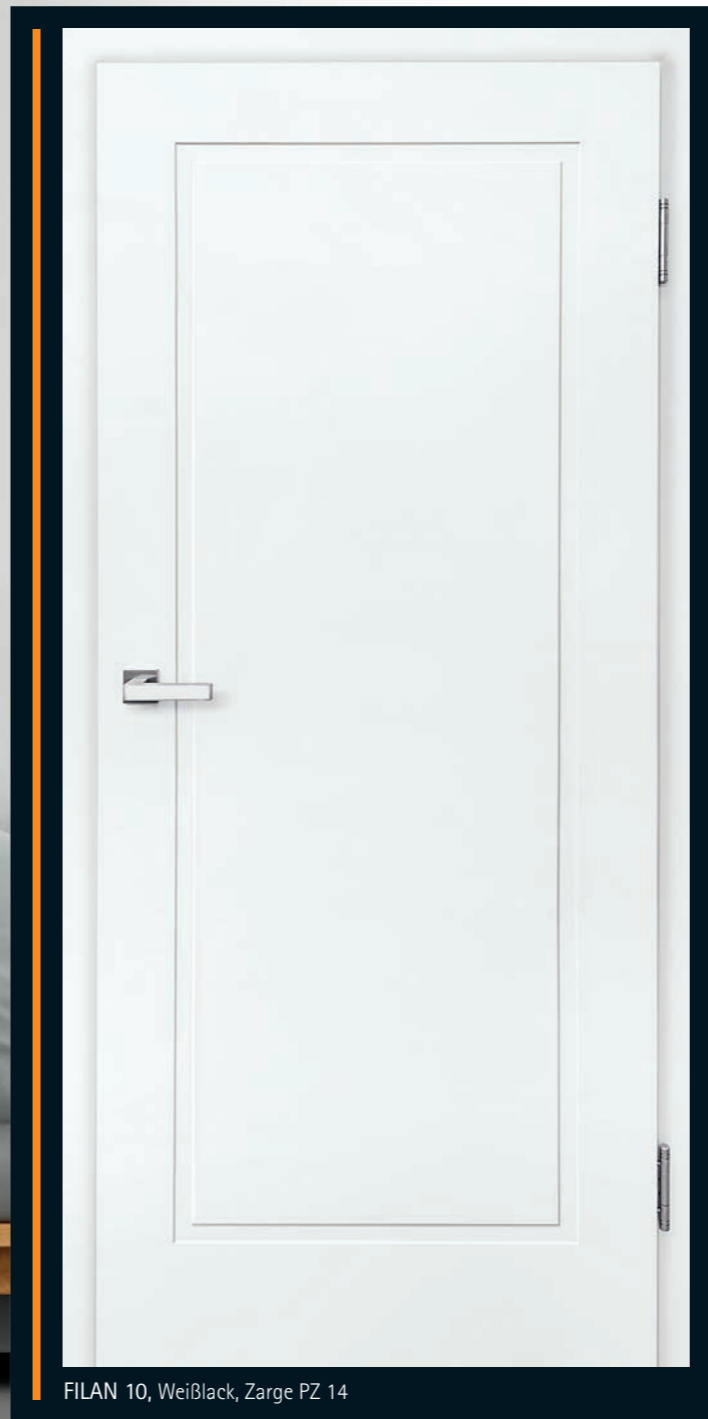

FILAN 20, Weißlack, Zarge PZ 14

FILAN 35, WeiBlack, Zarge PZ 14

FILAN 35,
WeiBlack, Klarglas,
Zarge PZ 14

FILAN 10, WeiBlack, Zarge PZ 14

FILAN 10,
WeiBlack, Zarge PZ 16

Casa

Die Charakterstarke

Eine Tür, die viele Ansprüche auf den Punkt bringt. „Basic Casa“ steht für zeitloses und zugleich wertiges Design in bewährter vitaDOOR-Qualität. Dabei weiß sie Ästhetik, Ergonomie, Haltbarkeit und Funktion gekonnt miteinander zu verbinden. Dank massiver Riegel und in Massivbauoptik gehalten, setzt das Design ein Statement und kommt mit vielen inneren Werten daher – eine echte Charaktertür eben.