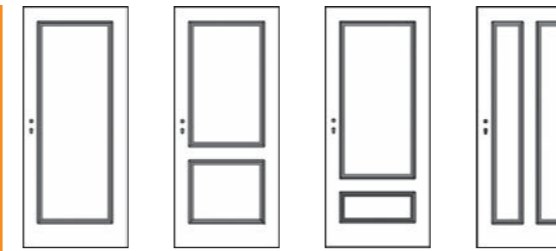

Style

Die nordische Schönheit

Die Linie „Style“ interpretiert den Landhausklassiker auf eine moderne Art und Weise und präsentiert sich so in einem Look, der moderne Geradlinigkeit mit traditionellen Fräsungen vereint. Ein Look, der das Beste aus Moderne und Klassik vereint.

VIELFALT ...

Style 10

Style 20

Style 21

Style 23