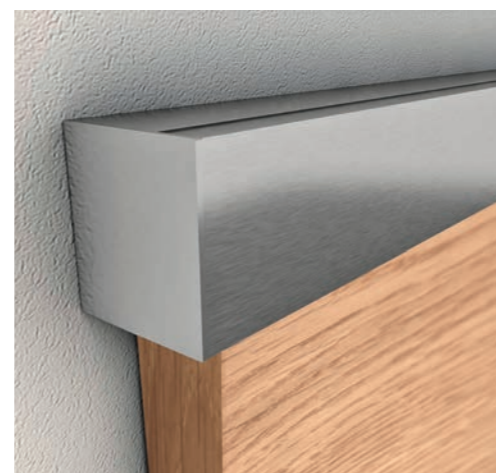

Zarge PZ 2

Zarge PZ 4

Zarge PZ 16,
 auf Stoß gearbeitet

Blickfang

2 FLG. SCHIEBETÜRBLATT, Exclusiv Art 18, Eiche astig geplankt, Natur Plus

Laufschiene in Edelstahl

Serienmäßig mit Quetschfalz

Blendrahmen